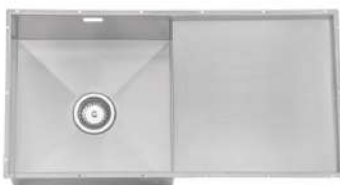

Offriamo la possibilità di personalizzare la piastrina del troppopieno per un dato quantitativo di pezzi.

Caratteristiche delle vasche:

Bordo adattabile utilizzato sia sottotop sia con inserti con brugola filettata

FINITURA

opaca,
non
lavorata

satinata

IMBALLO

imballo
busta nylon

imballo
unico

LAVELLO DA RIVESTIMENTO 2 VASCHE

DETTAGLI

DISEGNO TECNICO

Prezzo
€ 12,00

Dimensioni interne
80x43xH20cm Codice
ROLAV2V80 Prezzo
€ 494,00

Lavello a 2 vasche (37x43), Aisi 304, inclusa piletta 2 vie + sifone, con traversino 6cm. Bordo da 1,5cm. Possibile utilizzo sia con fondo a vista sia rivestito.

LAVELLO DA RIVESTIMENTO 1 VASCA + GOCCIOLATOIO

DETTAGLI

DISEGNO TECNICO

Prezzo
€ 12,00

Dimensioni interne
86x43xH20cm Codice
ROLAV1V86 Prezzo
€ 391,00

Lavello a 1 vasca (43x43) + gocciolatoio, Aisi 304, inclusa piletta a 1 via + sifone, bordo da 1,5cm. Possibile utilizzo sia con fondo a vista sia rivestito. Reversibile.