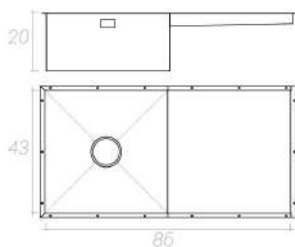

Prezzo
€ 12,00