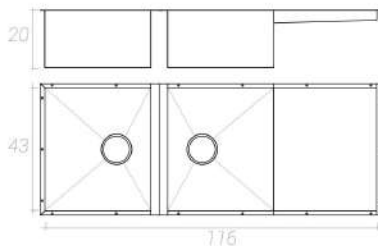

Prezzo
€ 16,00

Dimensioni interne
116x43xH20cm Codice
ROLAV2V116 Prezzo
€ 563,00

Lavello a 2 vasche (37x43) + gocciolatoio, Aisi 304, inclusa piletta a 2 vie + sifone, con traversino 6cm. Troppopieno presente sul traversino. Bordo da 1,5 cm. Possibile utilizzo sia con fondo a vista sia rivestito. Reversibile.