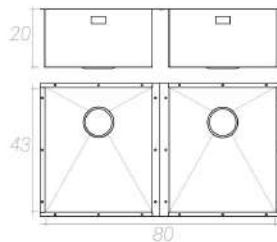

DISEGNO TECNICO

Prezzo
€ 12,00

Dimensioni interne
80x43xH20cm Codice
ROLAV2V80 Prezzo
€ 494,00

Lavello a 2 vasche (37x43), Aisi 304, inclusa piletta 2 vie + sifone, con traversino 6cm. Bordo da 1,5cm. Possibile utilizzo sia con fondo a vista sia rivestito.