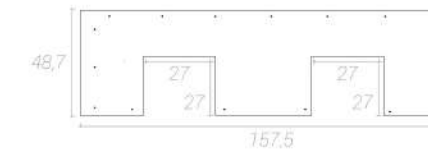

Prezzo
€ 16,00