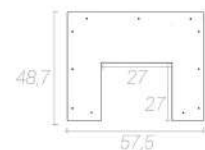

Prezzo
€ 10,00

Dimensioni interne Codice Prezzo
52x32xH12cm R010B51C € 142,00

Dimensioni interne Codice Prezzo
72x32xH12cm R010B71C € 174,00

Vasca bagno, Aisi 304, bordo da 1,5cm, foro centrato e fondo diamantato. Senza foro troppopieno.

LAVABO BAGNO DA RIVESTIMENTO

DETTAGLI

DISEGNO TECNICO

Prezzo
€ 10,00

Dimensioni esterne Codice Prezzo
60x50xH12,5cm R0LB1V60 € 349,00

Dimensioni esterne Codice Prezzo
90x50xH12,5cm R0LB1V90 € 391,00

Lavabo bagno da rivestimento, Aisi 304, 1 vasca, foro decentrato, foro troppopieno

DETTAGLI

DISEGNO TECNICO

Prezzo
€ 14,00

Dimensioni esterne Codice Prezzo
120x50xH12,5cm R0LB1V120 € 417,00

FONDO + COLONNA LAVABO BAGNO DA RIVESTIMENTO

DETTAGLI

DISEGNO TECNICO

Prezzo
€ 12,00

Dimensioni esterne Codice Prezzo
57,5x48,7xh30 cm FC1V60 + CLB272730 € 91,00

Dimensioni esterne Codice Prezzo
87,5x48,7xh30 cm FC1V90 + CLB272730 € 117,00

DETTAGLI

DISEGNO TECNICO

Prezzo
€ 16,00

Dimensioni esterne Codice Prezzo
117,5x48,7xh30 cm FC1V120 + CLB272730 € 140,00