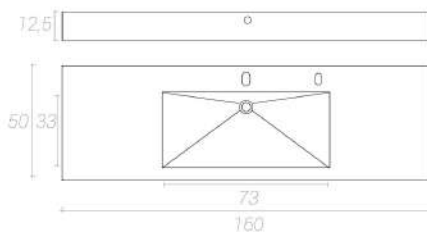

Dimensioni esterne Codice Prezzo
57,5x48,7xh30 cm FC1V60 + CLB272730 € 91,00

Dimensioni esterne Codice Prezzo
87,5x48,7xh30 cm FC1V90 + CLB272730 € 117,00

DETTAGLI

DISEGNO TECNICO

Prezzo
€ 16,00

Dimensioni esterne Codice Prezzo
117,5x48,7xh30 cm FC1V120 + CLB272730 € 140,00

Dimensioni interne Codice Prezzo
73x33xH12cm R010B73D € 174,00

LEGENDA

BORDO

bordo sotto top

SCARICO

scarico tondo 2"

FINITURA

satinata

IMBALLO

imballo busta nylon

imballo unico

LAVABO BAGNO DA RIVESTIMENTO

DETTAGLI

DISEGNO TECNICO

Prezzo
€ 14,00

Dimensioni esterne Codice Prezzo
160x50xH12,5cm R0LB1V160 € 457,00

LAVABO BAGNO DA RIVESTIMENTO

DETTAGLI

DISEGNO TECNICO

Prezzo
€ 14,00

Dimensioni esterne Codice Prezzo
160x50xH12,5cm R0LB2V160 € 680,00

Lavabo bagno da rivestimento, Aisi 304, 1 vasca, foro decentrato, foro troppopieno