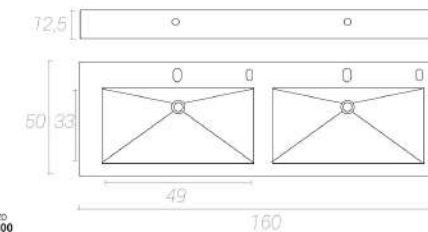

Dimensioni esterne Codice Prezzo
57,5x48,7xh30 cm FC1V60 + CLB272730 € 91,00

Dimensioni esterne Codice Prezzo
87,5x48,7xh30 cm FC1V90 + CLB272730 € 117,00

DETTAGLI

DISEGNO TECNICO

Prezzo
€ 16,00

Dimensioni esterne Codice Prezzo
117,5x48,7xh30 cm FC1V120 + CLB272730 € 140,00

Dimensioni interne Codice Prezzo
73x33xH12cm R010B73D € 174,00

LEGENDA

BORDO

bordo sotto top

SCARICO

scarico tondo 2"

FINITURA

satinata

IMBALLO

imballo busta nylon

imballo unico

LAVABO BAGNO DA RIVESTIMENTO

DETTAGLI

DISEGNO TECNICO

Prezzo
€ 14,00

Dimensioni esterne Codice Prezzo
160x50xH12,5cm R0LB1V160 € 457,00

LAVABO BAGNO DA RIVESTIMENTO

DETTAGLI

DISEGNO TECNICO

Prezzo
€ 14,00

Dimensioni esterne Codice Prezzo
160x50xH12,5cm R0LB2V160 € 680,00

Lavabo bagno da rivestimento, Aisi 304, 1 vasca, foro decentrato, foro troppopieno