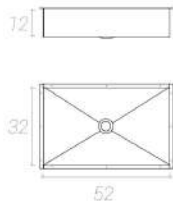

Prezzo
€ 10,00

Dimensioni interne Codice Prezzo
52x32xH12cm R010B51C € 142,00

Dimensioni interne Codice Prezzo
72x32xH12cm R010B71C € 174,00

Vasca bagno, Aisi 304, bordo da 1,5cm, foro centrato e fondo diamantato. Senza foro troppopieno.

LAVABO BAGNO DA RIVESTIMENTO

DETTAGLI

DISEGNO TECNICO

Prezzo
€ 10,00

Dimensioni esterne Codice Prezzo
60x50xH12,5cm R0LB1V60 € 349,00

Dimensioni esterne Codice Prezzo
90x50xH12,5cm R0LB1V90 € 391,00

Lavabo bagno da rivestimento, Aisi 304, 1 vasca, foro decentrato, foro troppopieno

Dimensioni esterne Codice Prezzo
57,5x48,7xh30 cm FC1V60 + CLB272730 € 91,00

Dimensioni esterne Codice Prezzo
87,5x48,7xh30 cm FC1V90 + CLB272730 € 117,00

DETTAGLI

DISEGNO TECNICO

Prezzo
€ 16,00

Dimensioni esterne Codice Prezzo
117,5x48,7xh30 cm FC1V120 + CLB272730 € 140,00

Dimensioni interne Codice Prezzo
73x33xH12cm R010B73D € 174,00

LEGENDA

BORDO

bordo sotto top

SCARICO

scarico tondo 2"

FINITURA

satinata