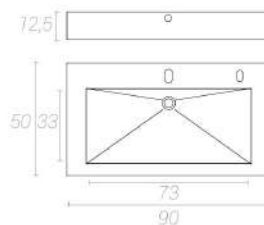

Prezzo
€ 10,00

Dimensioni interne Codice Prezzo
52x32xH12cm R010B51C € 142,00

Dimensioni interne Codice Prezzo
72x32xH12cm R010B71C € 174,00

Vasca bagno, Aisi 304, bordo da 1,5cm, foro centrato e fondo diamantato. Senza foro troppopieno.

LAVABO BAGNO DA RIVESTIMENTO

DETTAGLI

DISEGNO TECNICO

Prezzo
€ 10,00

Dimensioni esterne Codice Prezzo
60x50xH12,5cm R0LB1V60 € 349,00

Dimensioni esterne Codice Prezzo
90x50xH12,5cm R0LB1V90 € 391,00

Lavabo bagno da rivestimento, Aisi 304, 1 vasca, foro decentrato, foro troppopieno

DETTAGLI

DISEGNO TECNICO

Prezzo
€ 14,00

Dimensioni esterne Codice Prezzo
120x50xH12,5cm R0LB1V120 € 417,00

FONDO + COLONNA LAVABO BAGNO DA RIVESTIMENTO

DETTAGLI

DISEGNO TECNICO

Prezzo
€ 12,00

Dimensioni esterne Codice Prezzo
57,5x48,7xh30 cm FC1V60 + CLB272730 € 91,00

Dimensioni esterne Codice Prezzo
87,5x48,7xh30 cm FC1V90 + CLB272730 € 117,00

DETTAGLI

DISEGNO TECNICO

Prezzo
€ 16,00

Dimensioni esterne Codice Prezzo
117,5x48,7xh30 cm FC1V120 + CLB272730 € 140,00