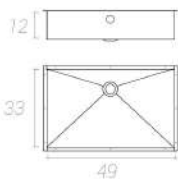

Dimensioni esterne Codice Prezzo
57,5x48,7xh30 cm FC1V60 + CLB272730 € 91,00

Dimensioni esterne Codice Prezzo
87,5x48,7xh30 cm FC1V90 + CLB272730 € 117,00

DETTAGLI

DISEGNO TECNICO

Prezzo
€ 16,00

Dimensioni esterne Codice Prezzo
117,5x48,7xh30 cm FC1V120 + CLB272730 € 140,00

Fondo lavabo bagno da rivestimento, Aisi 304.

Colonna lavabo bagno da rivestimento, Aisi 304.

VASCA BAGNO DA RIVESTIMENTO FORO DECENTRATO

DETTAGLI

DISEGNO TECNICO

Prezzo
€ 10,00

Dimensioni interne Codice Prezzo
49x33xH12cm R010B49D € 142,00

Dimensioni interne Codice Prezzo
73x33xH12cm R010B73D € 174,00

LEGENDA

BORDO

bordo sotto top

SCARICO

scarico tondo 2"

FINITURA

satinata

IMBALLO

imballo busta nylon

imballo unico

LAVABO BAGNO DA RIVESTIMENTO

DETTAGLI

DISEGNO TECNICO

Prezzo
€ 14,00

Dimensioni esterne Codice Prezzo
160x50xH12,5cm R0LB1V160 € 457,00