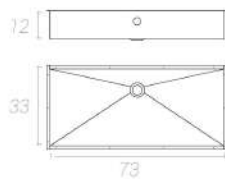

Dimensioni esterne Codice Prezzo
57,5x48,7xh30 cm FC1V60 + CLB272730 € 91,00

Dimensioni esterne Codice Prezzo
87,5x48,7xh30 cm FC1V90 + CLB272730 € 117,00

DETTAGLI

DISEGNO TECNICO

Prezzo
€ 16,00

Dimensioni esterne Codice Prezzo
117,5x48,7xh30 cm FC1V120 + CLB272730 € 140,00

Fondo lavabo bagno da rivestimento, Aisi 304.

Colonna lavabo bagno da rivestimento, Aisi 304.

VASCA BAGNO DA RIVESTIMENTO FORO DECENTRATO

DETTAGLI

DISEGNO TECNICO

Prezzo
€ 10,00

Dimensioni interne Codice Prezzo
49x33xH12cm R010B49D € 142,00

Dimensioni interne Codice Prezzo
73x33xH12cm R010B73D € 174,00

LEGENDA

BORDO

bordo sotto top

SCARICO

scarico tondo 2"

FINITURA

satinata

IMBALLO

imballo busta nylon

imballo unico

LAVABO BAGNO DA RIVESTIMENTO

DETTAGLI

DISEGNO TECNICO

Prezzo
€ 14,00

Dimensioni esterne Codice Prezzo
160x50xH12,5cm R0LB1V160 € 457,00