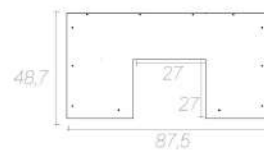

LAVABO BAGNO DA RIVESTIMENTO

DETTAGLI

DISEGNO TECNICO

Prezzo
€ 10,00

Dimensioni esterne Codice Prezzo
60x50xH12,5cm R0LB1V60 € 349,00

Dimensioni esterne Codice Prezzo
90x50xH12,5cm R0LB1V90 € 391,00

Lavabo bagno da rivestimento, Aisi 304, 1 vasca, foro decentrato, foro troppopieno

DETTAGLI

DISEGNO TECNICO

Prezzo
€ 14,00

Dimensioni esterne Codice Prezzo
120x50xH12,5cm R0LB1V120 € 417,00

FONDO + COLONNA LAVABO BAGNO DA RIVESTIMENTO

DETTAGLI

DISEGNO TECNICO

Prezzo
€ 12,00

Dimensioni esterne Codice Prezzo
57,5x48,7xh30 cm FC1V60 + CLB272730 € 91,00

Dimensioni esterne Codice Prezzo
87,5x48,7xh30 cm FC1V90 + CLB272730 € 117,00

DETTAGLI

DISEGNO TECNICO

Prezzo
€ 16,00

Dimensioni esterne Codice Prezzo
117,5x48,7xh30 cm FC1V120 + CLB272730 € 140,00

Dimensioni interne Codice Prezzo
73x33xH12cm R010B73D € 174,00

LEGENDA

BORDO

bordo sotto top

SCARICO

scarico tondo 2"

FINITURA

satinata