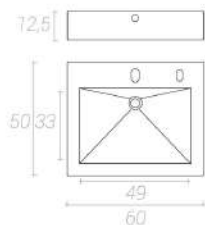

Prezzo
€ 10,00

Dimensioni interne Codice Prezzo
52x32xH12cm R010B51C € 142,00

Dimensioni interne Codice Prezzo
72x32xH12cm R010B71C € 174,00

Vasca bagno, Aisi 304, bordo da 1,5cm, foro centrato e fondo diamantato. Senza foro troppopieno.

LAVABO BAGNO DA RIVESTIMENTO

DETTAGLI

DISEGNO TECNICO

Prezzo
€ 10,00

Dimensioni esterne Codice Prezzo
60x50xH12,5cm R0LB1V60 € 349,00

Dimensioni esterne Codice Prezzo
90x50xH12,5cm R0LB1V90 € 391,00

Lavabo bagno da rivestimento, Aisi 304, 1 vasca, foro decentrato, foro troppopieno

Dimensioni esterne Codice Prezzo
57,5x48,7xh30 cm FC1V60 + CLB272730 € 91,00

Dimensioni esterne Codice Prezzo
87,5x48,7xh30 cm FC1V90 + CLB272730 € 117,00

DETTAGLI

DISEGNO TECNICO

Prezzo
€ 16,00

Dimensioni esterne Codice Prezzo
117,5x48,7xh30 cm FC1V120 + CLB272730 € 140,00

Dimensioni interne Codice Prezzo
73x33xH12cm R010B73D € 174,00

LEGENDA

BORDO

bordo sotto top

SCARICO

scarico tondo 2"

FINITURA

satinata