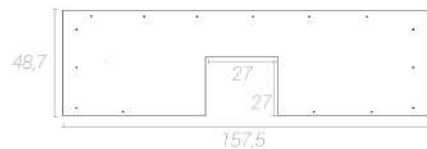

LAVABO BAGNO DA RIVESTIMENTO

DETTAGLI

DISEGNO TECNICO

Prezzo
€ 14,00

Dimensioni esterne Codice Prezzo
160x50xH12,5cm R0LB2V160 € 680,00

Lavabo bagno da rivestimento, Aisi 304, 1 vasca, foro decentrato, foro troppopieno

Lavabo bagno da rivestimento, Aisi 304, 2 vasche, foro decentrato, foro troppopieno

FONDO LAVABO BAGNO DA RIVESTIMENTO

DETTAGLI

DISEGNO TECNICO

Prezzo
€ 16,00

Dimensioni esterne Codice Prezzo
157,5x48,7xh30 cm FC1V160 + CLB272730 € 206,00