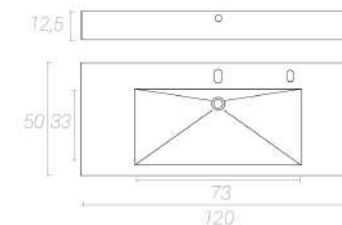

Prezzo
€ 10,00

Dimensioni interne Codice Prezzo
52x32xH12cm R010B51C € 142,00

Dimensioni interne Codice Prezzo
72x32xH12cm R010B71C € 174,00

Vasca bagno, Aisi 304, bordo da 1,5cm, foro centrato e fondo diamantato. Senza foro troppopieno.

LAVABO BAGNO DA RIVESTIMENTO

DETTAGLI

DISEGNO TECNICO

Prezzo
€ 10,00

Dimensioni esterne Codice Prezzo
60x50xH12,5cm R0LB1V60 € 349,00

Dimensioni esterne Codice Prezzo
90x50xH12,5cm R0LB1V90 € 391,00

Lavabo bagno da rivestimento, Aisi 304, 1 vasca, foro decentrato, foro troppopieno

DETTAGLI

DISEGNO TECNICO

Prezzo
€ 14,00

Dimensioni esterne Codice Prezzo
120x50xH12,5cm R0LB1V120 € 417,00

FONDO + COLONNA LAVABO BAGNO DA RIVESTIMENTO

DETTAGLI

DISEGNO TECNICO

Prezzo
€ 12,00

Dimensioni esterne Codice Prezzo
57,5x48,7xh30 cm FC1V60 + CLB272730 € 91,00

Dimensioni esterne Codice Prezzo
87,5x48,7xh30 cm FC1V90 + CLB272730 € 117,00

DETTAGLI

DISEGNO TECNICO

Prezzo
€ 16,00

Dimensioni esterne Codice Prezzo
117,5x48,7xh30 cm FC1V120 + CLB272730 € 140,00