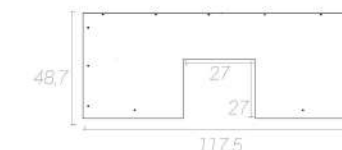

LAVABO BAGNO DA RIVESTIMENTO

DETTAGLI

DISEGNO TECNICO

Prezzo
€ 10,00

Dimensioni esterne Codice Prezzo
60x50xH12,5cm R0LB1V60 € 349,00

Dimensioni esterne Codice Prezzo
90x50xH12,5cm R0LB1V90 € 391,00

Lavabo bagno da rivestimento, Aisi 304, 1 vasca, foro decentrato, foro troppopieno

Dimensioni esterne Codice Prezzo
57,5x48,7xh30 cm FC1V60 + CLB272730 € 91,00

Dimensioni esterne Codice Prezzo
87,5x48,7xh30 cm FC1V90 + CLB272730 € 117,00

DETTAGLI

DISEGNO TECNICO

Prezzo
€ 16,00

Dimensioni esterne Codice Prezzo
117,5x48,7xh30 cm FC1V120 + CLB272730 € 140,00

Fondo lavabo bagno da rivestimento, Aisi 304.

Colonna lavabo bagno da rivestimento, Aisi 304.

VASCA BAGNO DA RIVESTIMENTO FORO DECENTRATO

DETTAGLI

DISEGNO TECNICO

Prezzo
€ 10,00

Dimensioni interne Codice Prezzo
49x33xH12cm R010B49D € 142,00

Dimensioni interne Codice Prezzo
73x33xH12cm R010B73D € 174,00

LEGENDA

BORDO

bordo sotto top

SCARICO

scarico tondo 2"

FINITURA

satinata