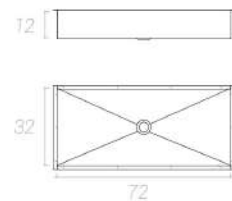

Prezzo
€ 10,00

Dimensioni interne Codice Prezzo
52x32xH12cm R010B51C € 142,00

Dimensioni interne Codice Prezzo
72x32xH12cm R010B71C € 174,00

Vasca bagno, Aisi 304, bordo da 1,5cm, foro centrato e fondo diamantato. Senza foro troppopieno.

LAVABO BAGNO DA RIVESTIMENTO

DETTAGLI

DISEGNO TECNICO

Prezzo
€ 10,00

Dimensioni esterne Codice Prezzo
60x50xH12,5cm R0LB1V60 € 349,00

Dimensioni esterne Codice Prezzo
90x50xH12,5cm R0LB1V90 € 391,00

Lavabo bagno da rivestimento, Aisi 304, 1 vasca, foro decentrato, foro troppopieno

Dimensioni esterne Codice Prezzo
57,5x48,7xh30 cm FC1V60 + CLB272730 € 91,00

Dimensioni esterne Codice Prezzo
87,5x48,7xh30 cm FC1V90 + CLB272730 € 117,00

DETTAGLI

DISEGNO TECNICO

Prezzo
€ 16,00

Dimensioni esterne Codice Prezzo
117,5x48,7xh30 cm FC1V120 + CLB272730 € 140,00

Dimensioni interne Codice Prezzo
73x33xH12cm R010B73D € 174,00

LEGENDA

BORDO

bordo sotto top

SCARICO

scarico tondo 2"

FINITURA

satinata